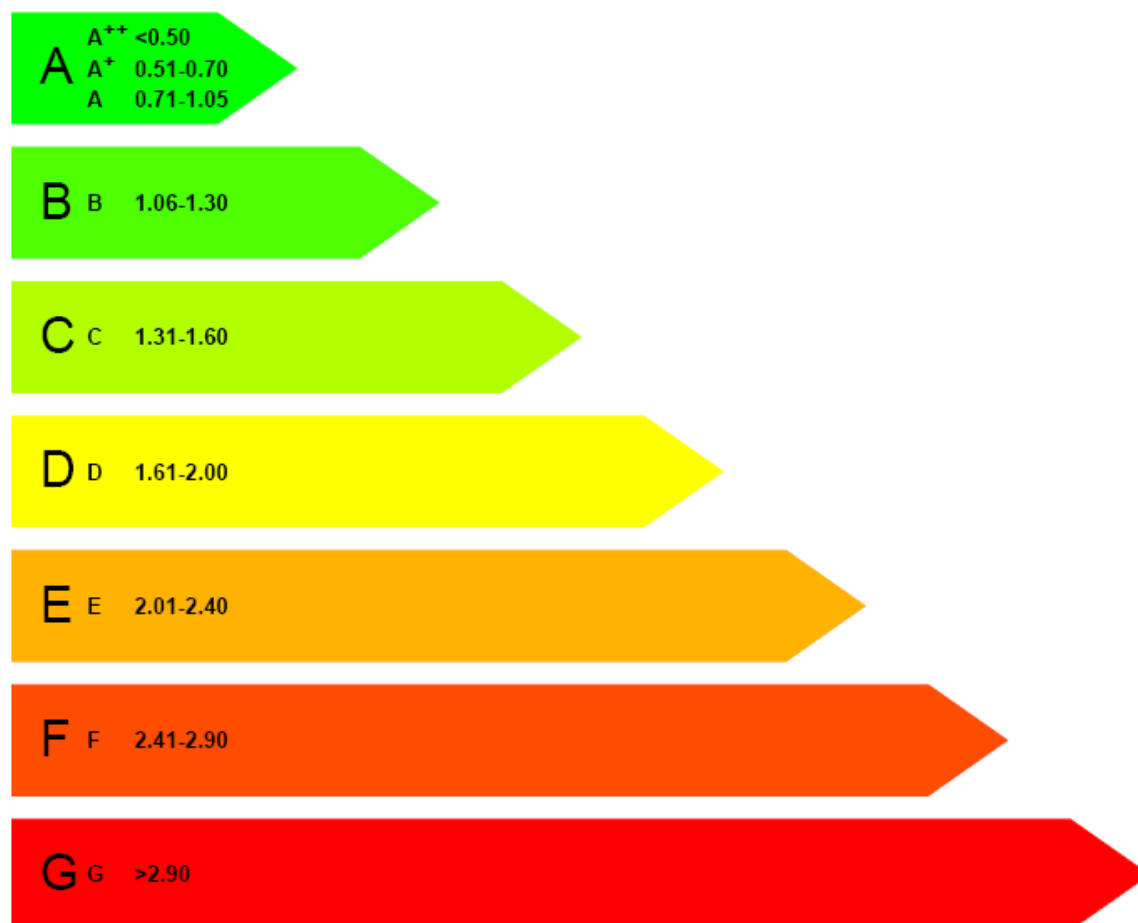

Energie Prestatie Certificaat energielabel

Afgegeven conform de Regeling energieprestatie gebouwen.

zeer energie zuinig

zeer energie onzuinig

De energieprestatie van een bestaand gebouw wordt uitgedrukt in de energie-index. Het getal geeft de energieprestatie van een gebouw aan. Deze wordt berekend op basis van de gebouweigenschappen, gebouwgebonden installaties en een gestandaardiseerd bewoners/gebruikersgedrag. (Het gestandaardiseerde energiegebruik per vierkante meter gebruiksoppervlak is 704 MJ/m².)